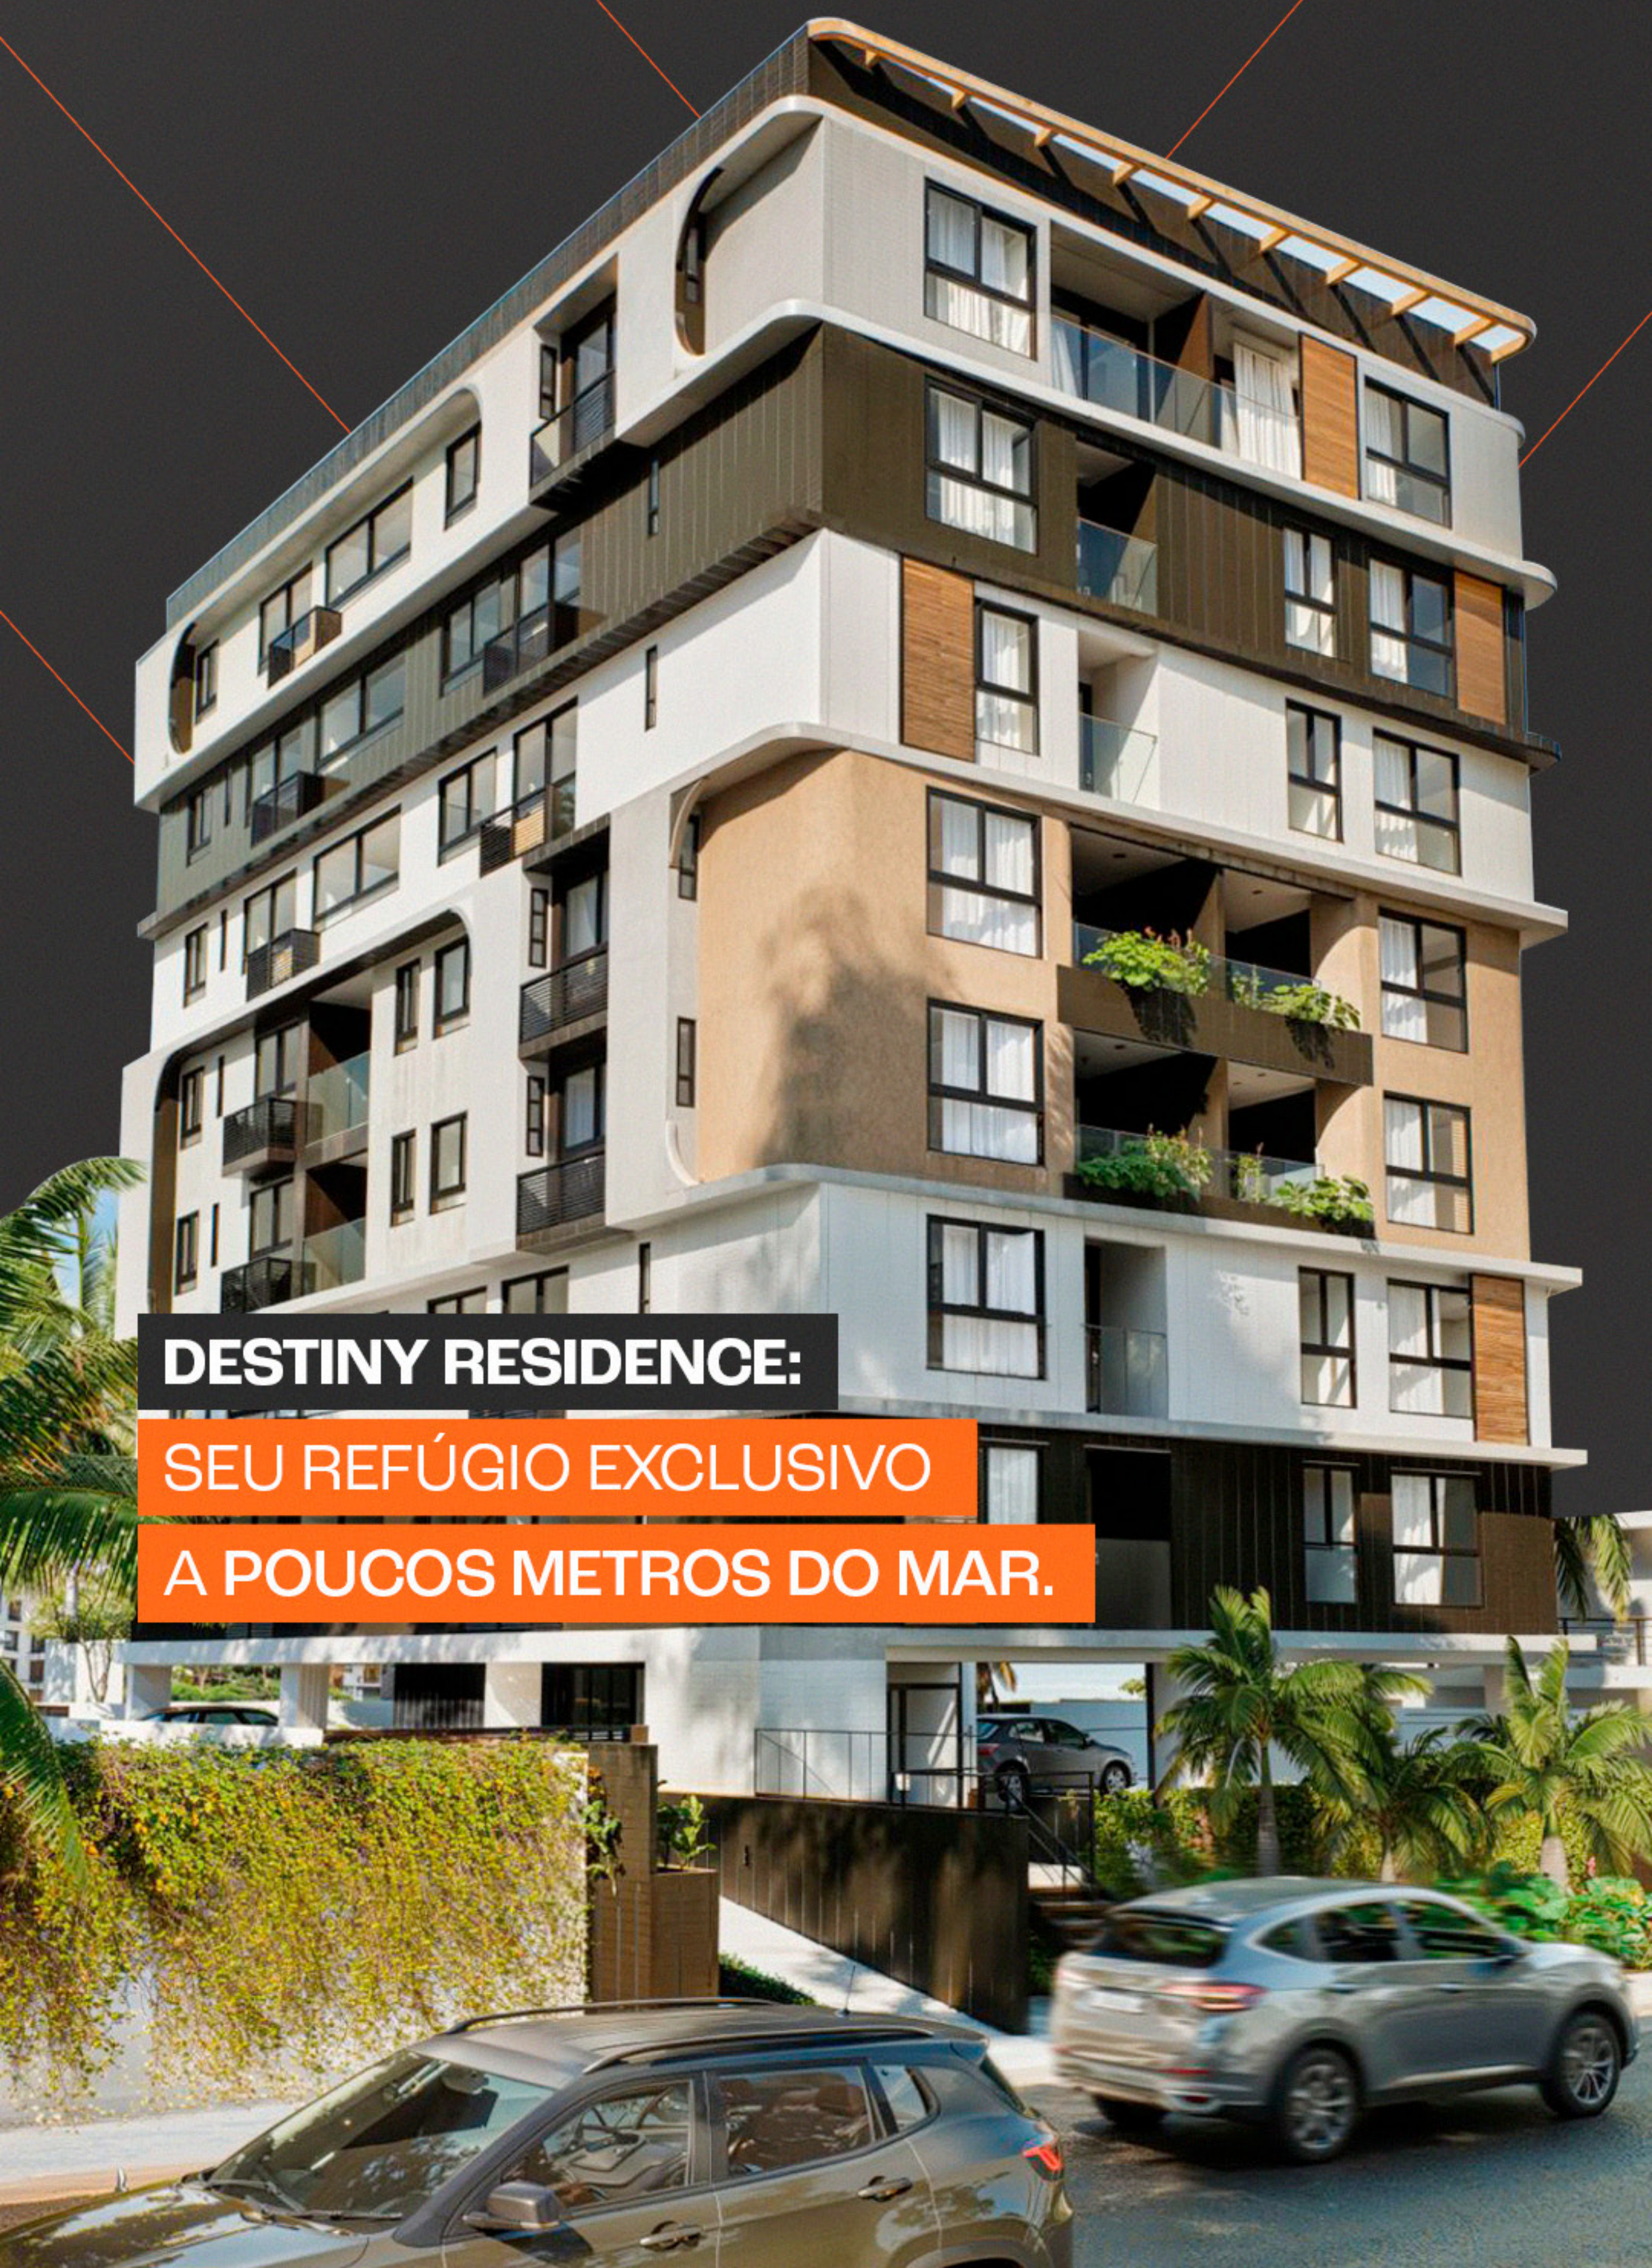

Destiny
RESIDENCE

DESTINY RESIDENCE:

SEU REFÚGIO EXCLUSIVO

A POUCOS METROS DO MAR.

SEU DESTINO DE CONFORTO, SOFISTICAÇÃO E VALORIZAÇÃO.

1 A 3 DORMITÓRIOS

VARANDA PRIVATIVA

ÁREA DE LAZER COMPLETA NO TÉRREO

**VAGA PRIVATIVA
E EXCLUSIVA**

Segurança e
comodidade
para seu dia a dia.

**ENTREGA
GARANTIDA**

VIVA A POUCOS PASSOS DO MAR

VEJA A LOCALIZAÇÃO NO MAPA

CLIQUE AQUI E CONHEÇA MAIS
SOBRE O ARQUITETO JAILTON JALES

**CONHEÇA A ESTRUTURA
DO SEU FUTURO LAR!**

FAÇA SUA RESERVA E
**GARANTA ESTA OPORTUNIDADE
EXCLUSIVA EM UM DOS MELHORES
EMPREENDIMENTOS DO LITORAL.**