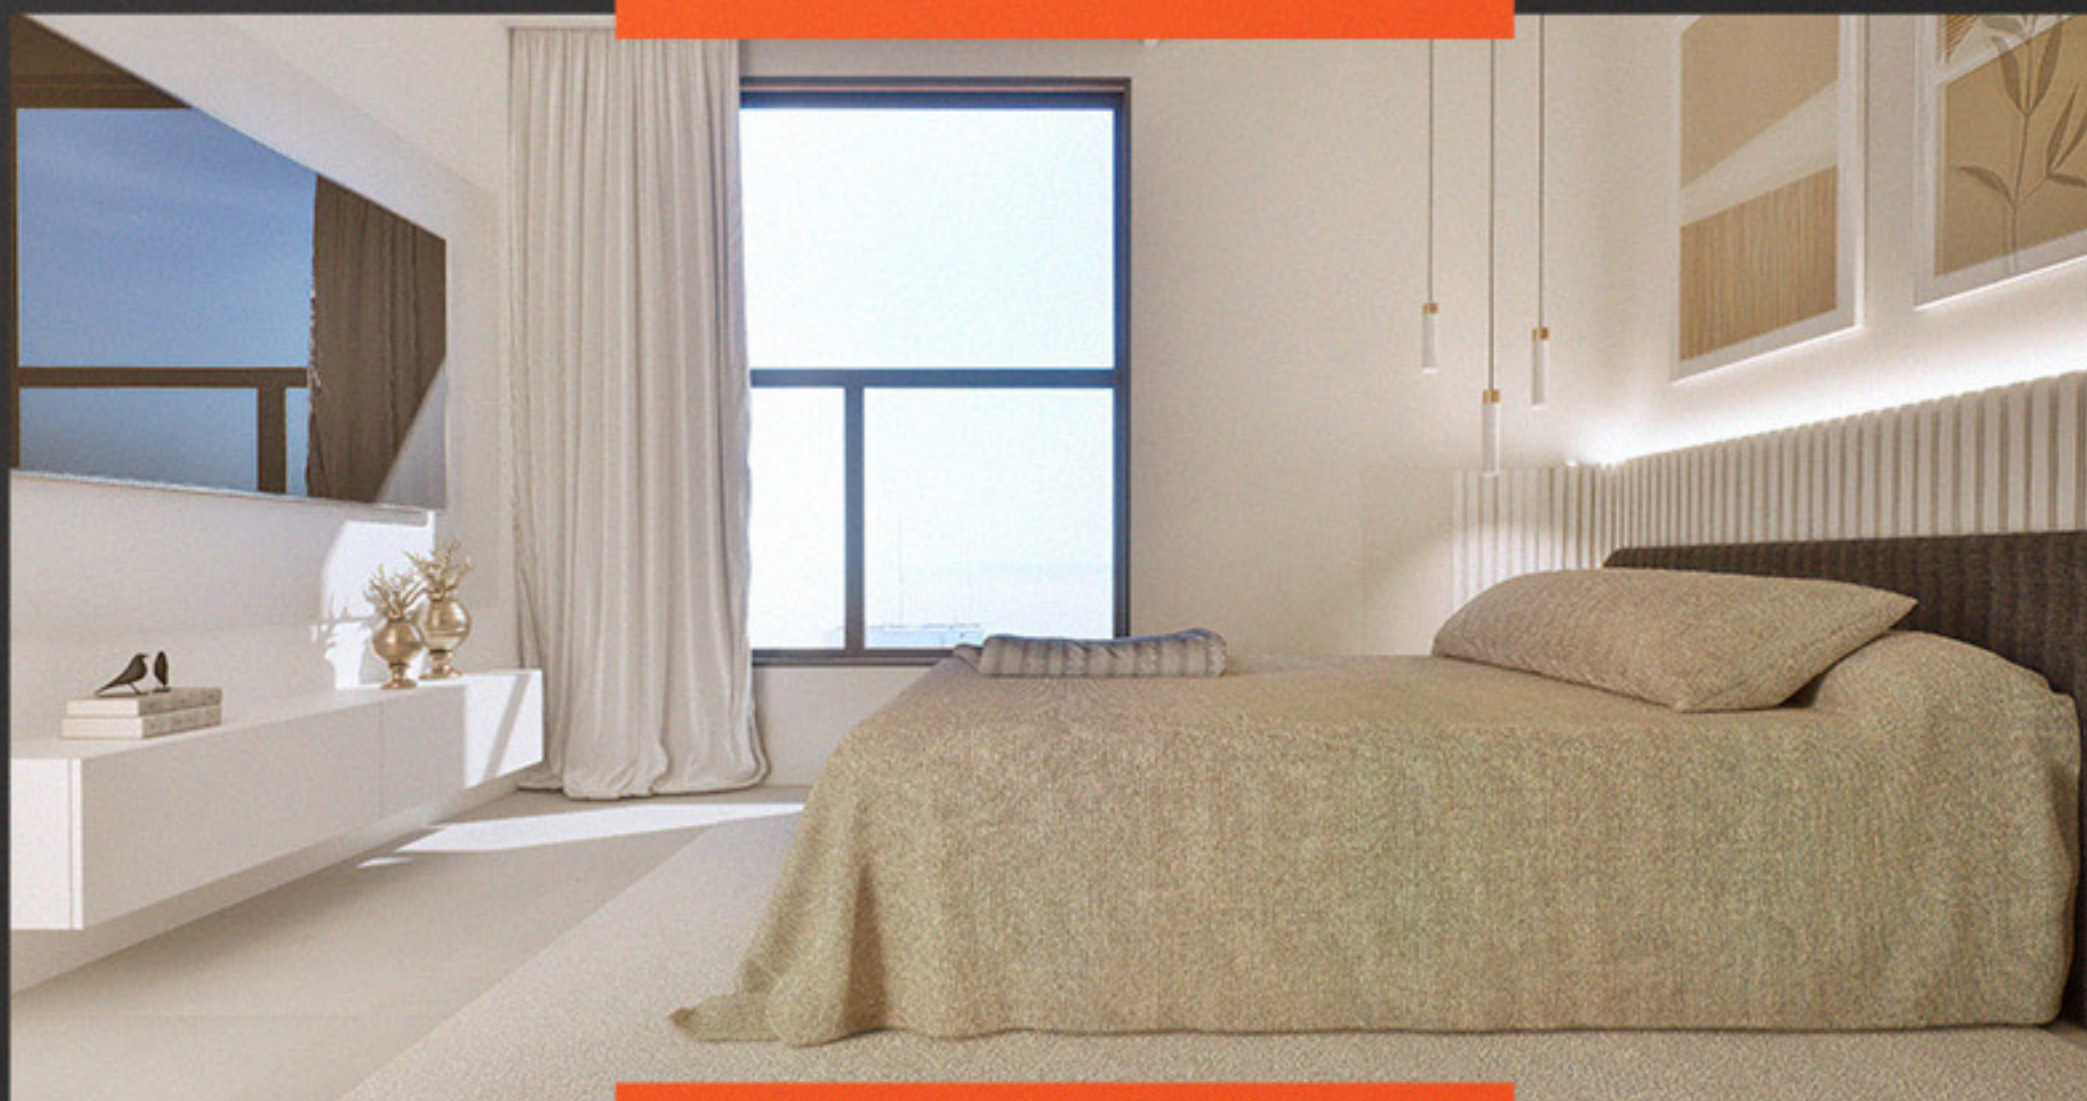

Destiny
RESIDENCE

DESTINY RESIDENCE:

SEU REFÚGIO EXCLUSIVO

A POUCOS METROS DO MAR.

SEU DESTINO DE CONFORTO, SOFISTICAÇÃO E VALORIZAÇÃO.

1 A 3 DORMITÓRIOS

VARANDA PRIVATIVA

ÁREA DE LAZER COMPLETA NO TÉRREO

**VAGA PRIVATIVA
E EXCLUSIVA**

Segurança e
comodidade
para seu dia a dia.

**ENTREGA
GARANTIDA**

VIVA A POUCOS PASSOS DO MAR

VEJA A LOCALIZAÇÃO NO MAPA

CLIQUE AQUI E CONHEÇA MAIS
SOBRE O ARQUITETO JAILTON JALES